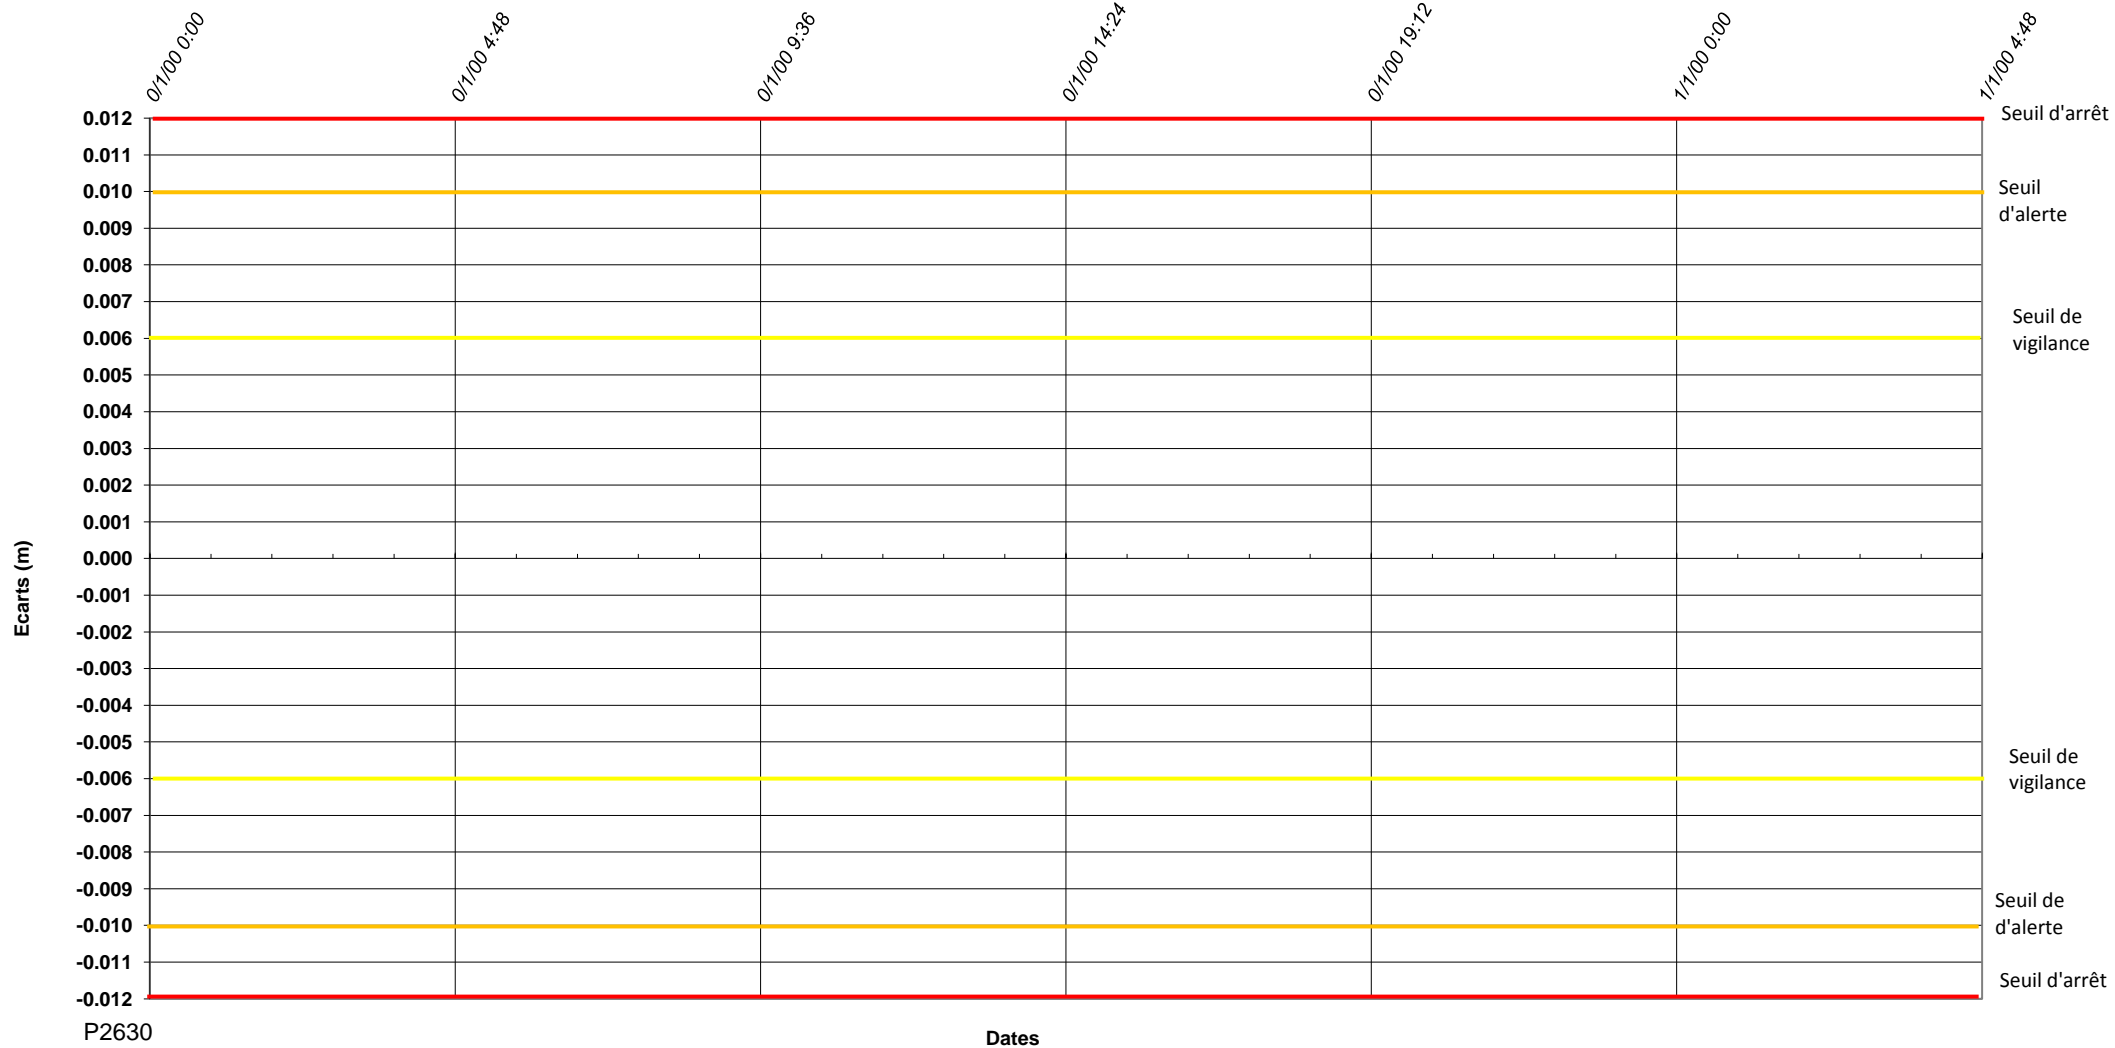

# P2630-METRO RENNES-TUNNEL-Delta Z

P2630

Dates